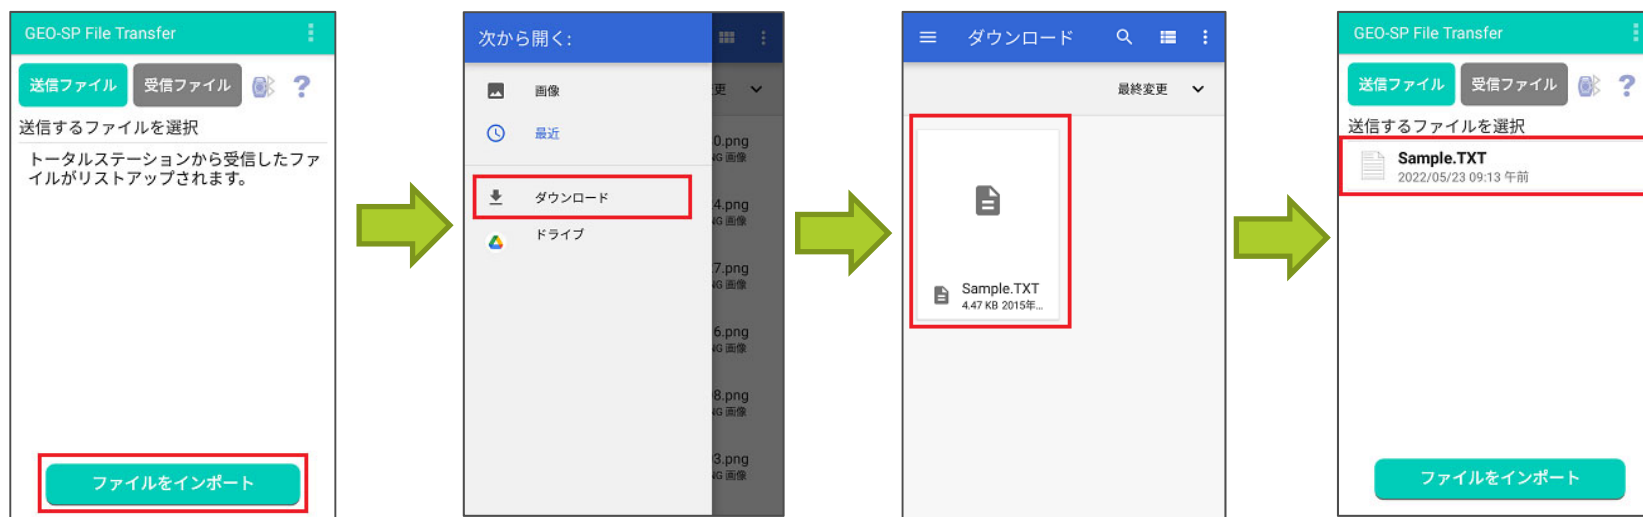

■ Intent(File Explore)でのみ、ファイルにアクセス可能

- Android端末内の任意の場所からファイルをコピーします。
- コピー後、Total Stationに送信します。

■ 送信ファイル にインポート用のボタンを配置しました。